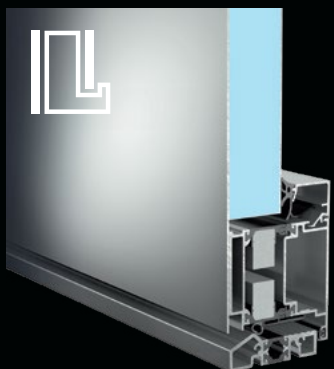

◀ Vstupní dveře s jednostranně překrytou hliníkovou dveřní výplní.

SE
RA
DO
BASIC

◀ Základní barevnosti izolačních skel:
satinato mléčné, šedé, modré,
bronzové a zelené.

◀ Řez hliníkovým profilem s vetklou hliníkovou dveřní výplňí.

◀ Izolační dvojsklo pro vetklou hliníkovou dveřní výplň. Skladba skel dle technického popisu.

◀ Řez hliníkovým profilem s jednostranně překrytou hliníkovou dveřní výplňí.

◀ Izolační trojsklo pro jednostranně překrytou hliníkovou dveřní výplň. Skladba skel dle technického popisu.