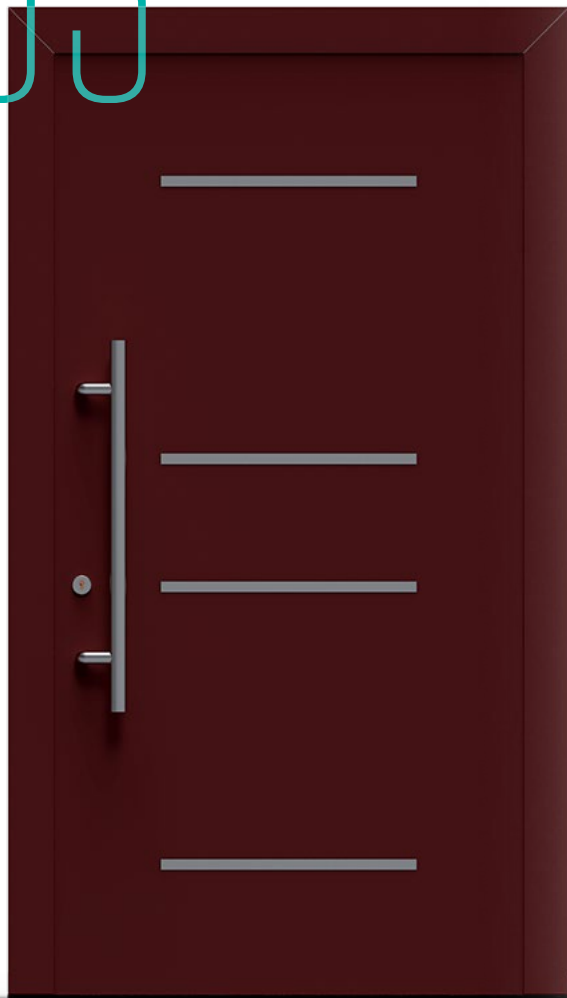

5 let
ZÁRUKA

005

▲ RAL 3004 | AL Elox