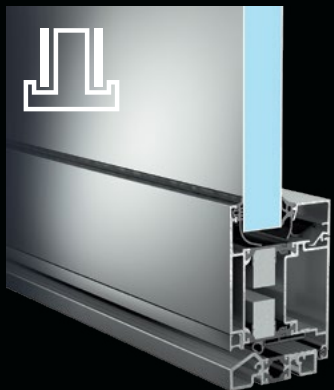

006

▲ RAL 6011 | AL Elox

SE
RA
DO
BASIC

ALU

◀ Vstupní dveře s hliníkovou dveřní výplní 2 mm-XPS-2 mm.

5 let
ZÁRUKA

◀ Pětiletá záruka dle záručních podmínek.

◀ Vstupní dveře s velkou hliníkovou dveřní výplní.

◀ Vstupní dveře s jednostranně překrytou hliníkovou dveřní výplní.

SE
RA
DO
BASIC

◀ Základní barevnosti izolačních skel:
satinato mléčné, šedé, modré,
bronzové a zelené.

◀ Řez hliníkovým profilem s vetklou hliníkovou dveřní výplňí.